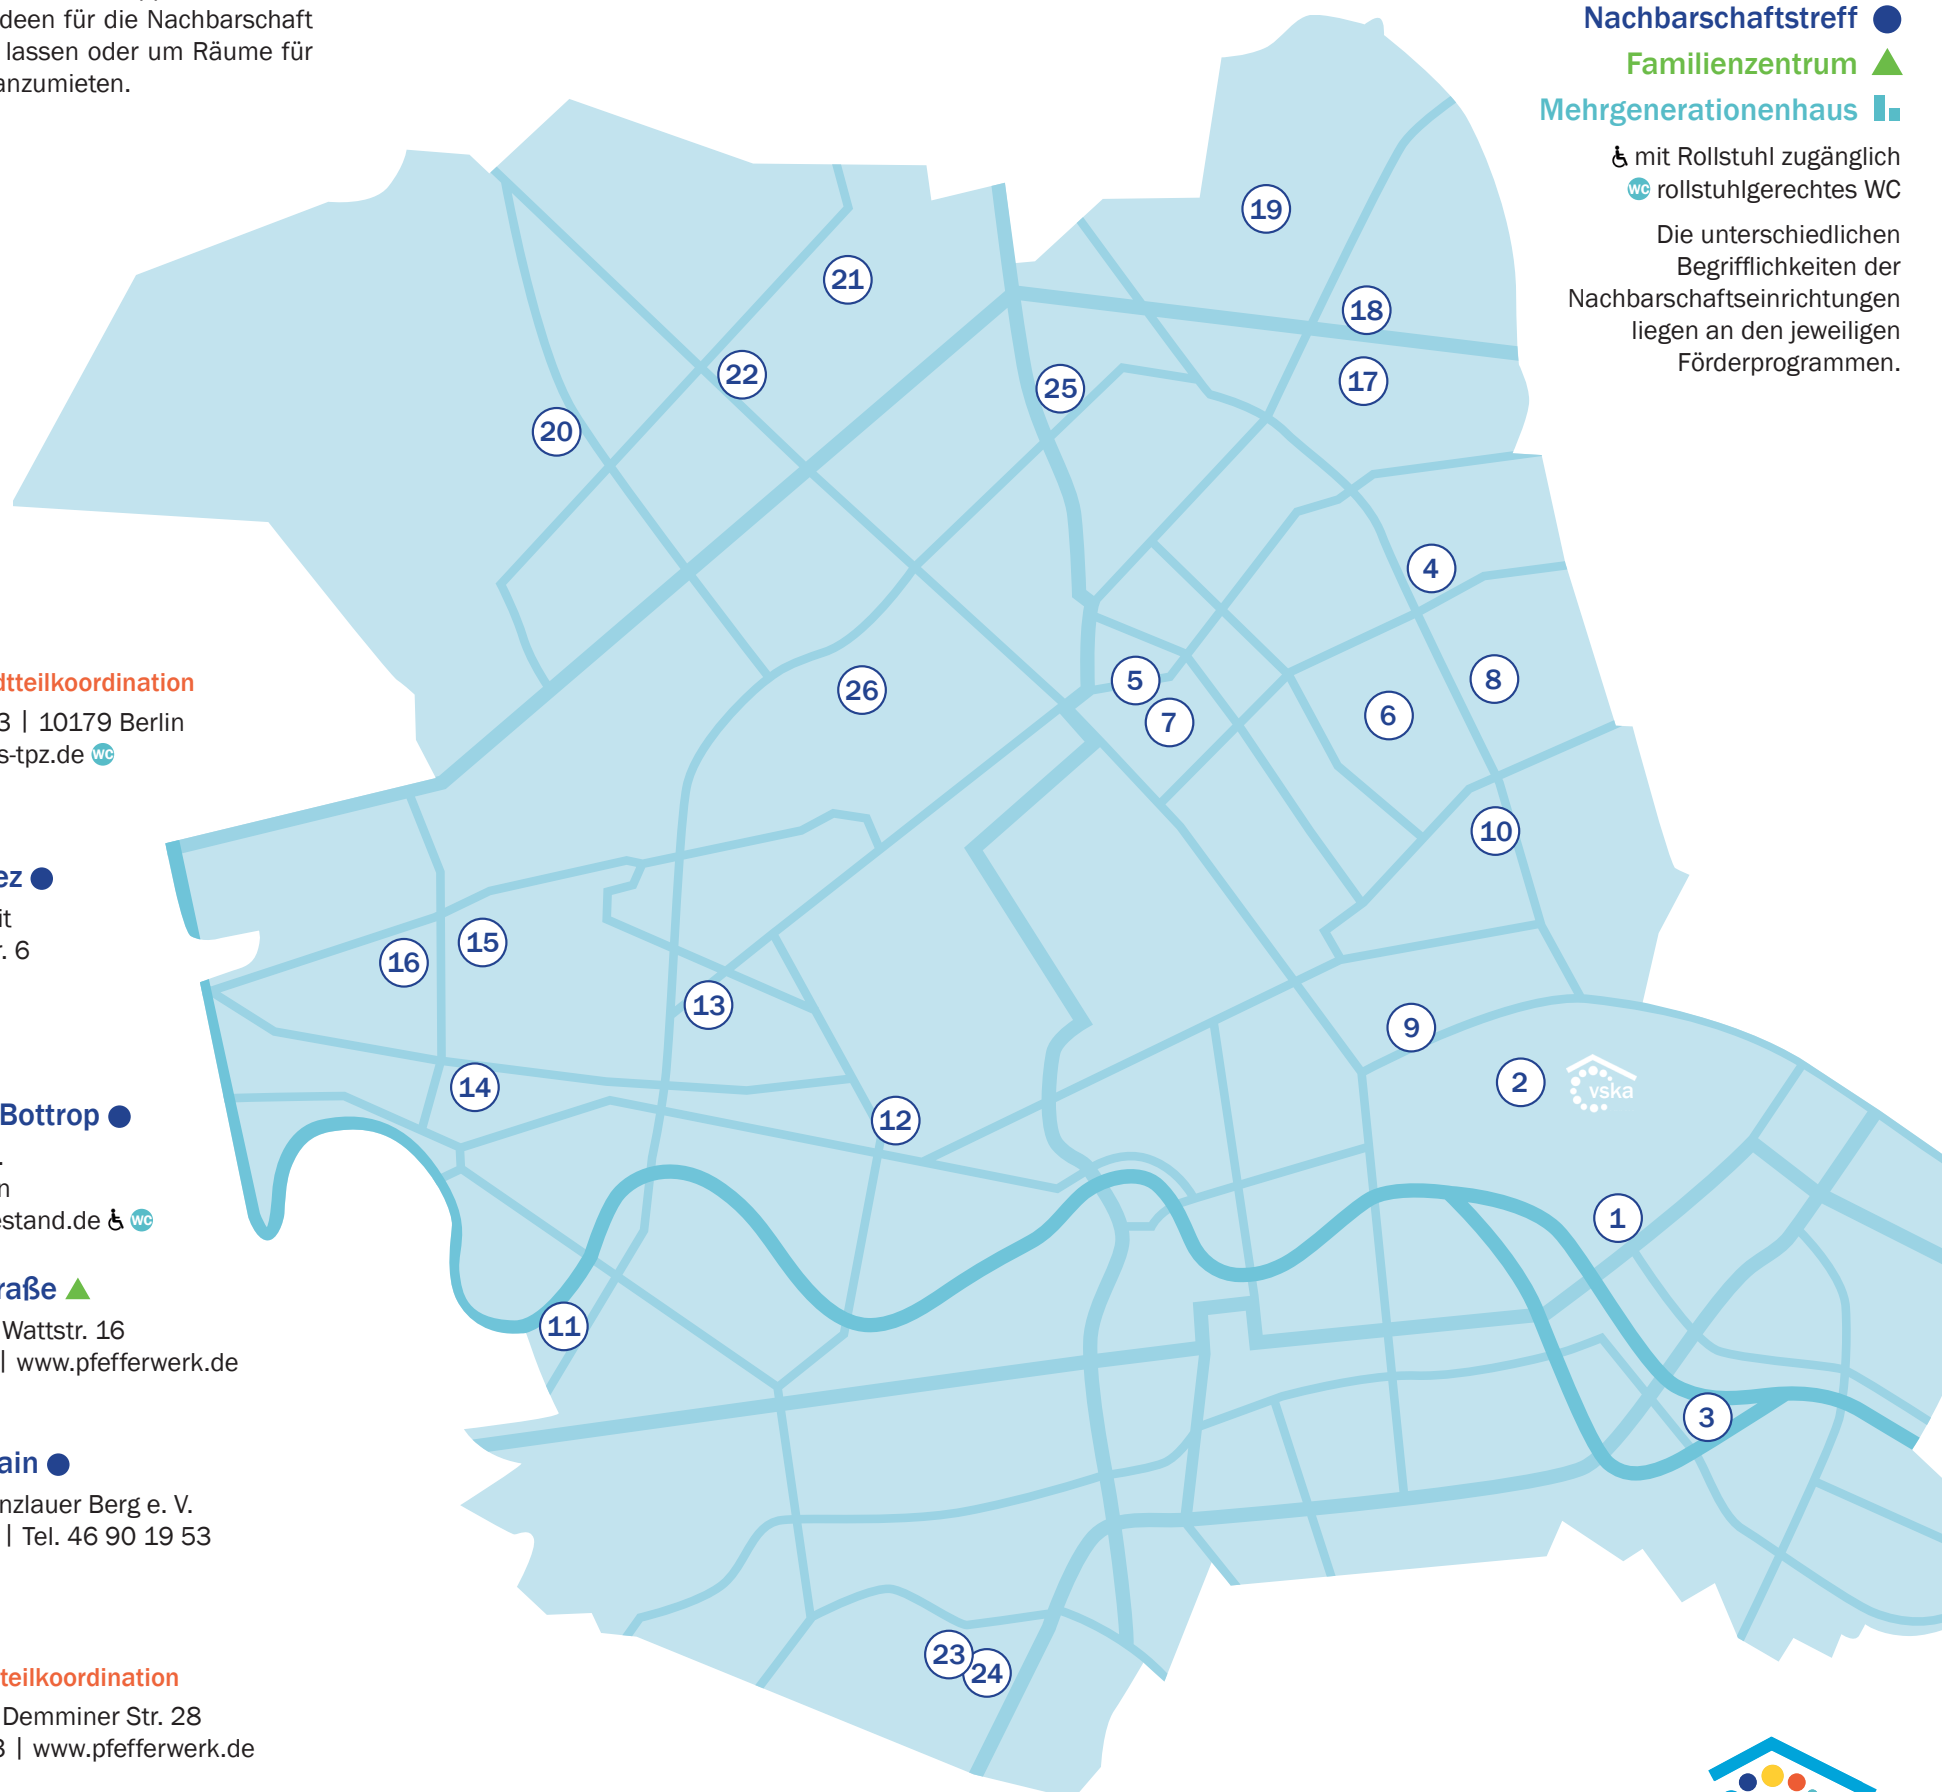

- Stadtteilzentrum 🏠
- Selbsthilfe Kontaktstelle 🏢
- Nachbarschaftstreff ●
- Familienzentrum ▲
- Mehrgenerationenhaus 🏠

♿ mit Rollstuhl zugänglich  
wc rollstuhlgerechtes WC

Die unterschiedlichen Begrifflichkeiten der Nachbarschaftseinrichtungen liegen an den jeweiligen Förderprogrammen.

## Brunnenstraße Süd